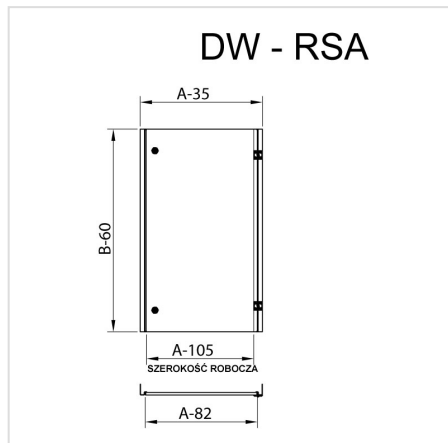

DW - Sisäovi

HOME > KATEGORIA > SISÄPUOLISET RAKENNEJÄRJESTELMÄT > DW - SISÄOVI

Käytetään kaappeihin, jossa valvonta- ja mittauslaitteisto tarvitsee lisäsuojan sääolosuhteita tai luvaton pääsyä vastaan. Sisäovi koostuu kahdesta pystysuorasta profiilista ja saranoilla ja D5-lukolla varustetusta ovesta. Oven asentamiseksi RSA- tai SZA-kaappeihin on välttämätöntä asentaa aikaisemmin kyseisen WRG:n syvyyden säätötuet. Ovi on valmistettu 1,5 mm paksuisesta teräslevystä ja pulverimaalattu värillä RAL7035_GS.

GALERIA PRODUKTU WRAZ Z PRZYKŁADOWYMI REALIZACJAMI

DWA - Sisäovi RSA- ja SZA-kaappeihin

Järj. Koko - Luettelonumero
keskuskaapin koko (leveys x korkeus, mm)

1	DWA - 200 x 300	-
2	DWA - 300 x 200	-
3	DWA - 300 x 300	109-001
4	DWA - 300 x 400	109-002
5	DWA - 300 x 500	109-003
6	DWA - 400 x 300	109-004
7	DWA - 400 x 400	109-005
8	DWA - 400 x 500	109-006
9	DWA - 400 x 600	109-007
10	DWA - 400 x 800	109-008
11	DWA - 400 x 1000	192-009
12	DWA - 500 x 500	192-010
13	DWA - 500 x 600	192-011
14	DWA - 500 x 700	192-012
15	DWA - 600 x 400	192-013
16	DWA - 600 x 500	192-014
17	DWA - 600 x 600	192-015
18	DWA - 600 x 800	192-016
19	DWA - 600 x 1000	192-017
20	DWA - 600 x 1200	192-018
21	DWA - 800 x 600	192-019
22	DWA - 800 x 800	192-020
23	DWA - 800 x 1000	192-021
24	DWA - 800 x 1200	192-022