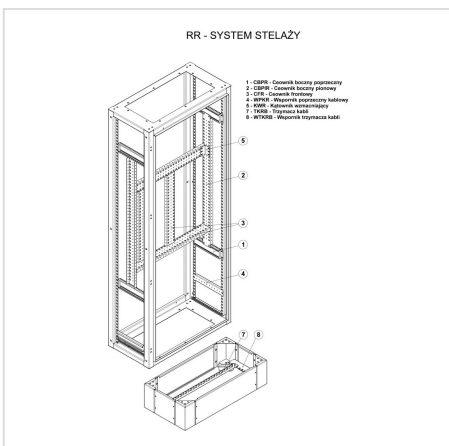

DW - Sisäovi

HOME > KATEGORIA > SISÄPUOLISET RAKENNEJÄRJESTELMÄT > DW - SISÄOVI

Käytetään kaappeihin, jossa valvonta- ja mittauslaitteisto tarvitsee lisäsuojan sääolosuhteita tai luvaton pääsyä vastaan. Sisäovi koostuu kahdesta pystysuorasta profiilista ja saranoilla ja D5-lukolla varustetusta ovesta. Oven asentamiseksi RSA- tai SZA-kaappeihin on välttämätöntä asentaa aikaisemmin kyseisen WRG:n syvyyden säätötuet. Ovi on valmistettu 1,5 mm paksuisesta teräslevystä ja pulverimaalattu värillä RAL7035_GS.

GALERIA PRODUKTU WRAZ Z PRZYKŁADOWYMI REALIZACJAMI

DWA - Sisäovi RSA- ja SZA-kaappeihin

Järj. Koko - Luettelonumero
keskuskaapin koko (leveys x korkeus, mm)

1	DWA - 200 x 300	-
2	DWA - 300 x 200	-
3	DWA - 300 x 300	109-001
4	DWA - 300 x 400	109-002
5	DWA - 300 x 500	109-003
6	DWA - 400 x 300	109-004
7	DWA - 400 x 400	109-005
8	DWA - 400 x 500	109-006
9	DWA - 400 x 600	109-007
10	DWA - 400 x 800	109-008
11	DWA - 400 x 1000	192-009
12	DWA - 500 x 500	192-010
13	DWA - 500 x 600	192-011
14	DWA - 500 x 700	192-012
15	DWA - 600 x 400	192-013
16	DWA - 600 x 500	192-014
17	DWA - 600 x 600	192-015
18	DWA - 600 x 800	192-016
19	DWA - 600 x 1000	192-017
20	DWA - 600 x 1200	192-018
21	DWA - 800 x 600	192-019
22	DWA - 800 x 800	192-020
23	DWA - 800 x 1000	192-021
24	DWA - 800 x 1200	192-022