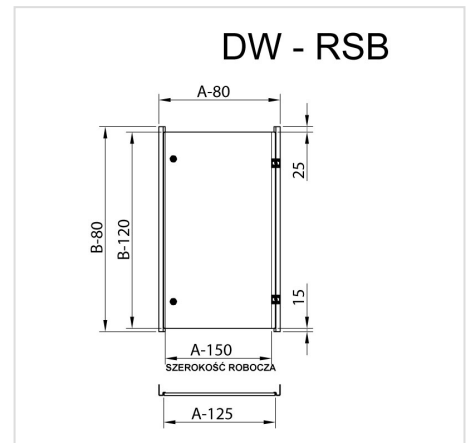

DW - Sisäovi

HOME > KATEGORIA > SISÄPUOLISET RAKENNEJÄRJESTELMÄT > DW - SISÄOVI

Käytetään kaappeihin, jossa valvonta- ja mittauslaitteisto tarvitsee lisäsuojan sääolosuhteita tai luvaton pääsyä vastaan. Sisäovi koostuu kahdesta pystysuorasta profiilista ja saranoilla ja D5-lukolla varustetusta ovesta. Oven asentamiseksi RSA- tai SZA-kaappeihin on välttämätöntä asentaa aikaisemmin kyseisen WRG:n syvyyden säätötuet. Ovi on valmistettu 1,5 mm paksuisesta teräslevystä ja pulverimaalattu värillä RAL7035_GS.

GALERIA PRODUKTU WRAZ Z PRZYKŁADOWYMI REALIZACJAMI

DWA - Sisäovi RSA- ja SZA-kaappeihin

Järj. Koko - Luettelonumero
keskuskaapin koko (leveys x korkeus, mm)

1	DWA - 200 x 300	-
2	DWA - 300 x 200	-
3	DWA - 300 x 300	109-001
4	DWA - 300 x 400	109-002
5	DWA - 300 x 500	109-003
6	DWA - 400 x 300	109-004
7	DWA - 400 x 400	109-005
8	DWA - 400 x 500	109-006
9	DWA - 400 x 600	109-007
10	DWA - 400 x 800	109-008
11	DWA - 400 x 1000	192-009
12	DWA - 500 x 500	192-010
13	DWA - 500 x 600	192-011
14	DWA - 500 x 700	192-012
15	DWA - 600 x 400	192-013
16	DWA - 600 x 500	192-014
17	DWA - 600 x 600	192-015
18	DWA - 600 x 800	192-016
19	DWA - 600 x 1000	192-017
20	DWA - 600 x 1200	192-018
21	DWA - 800 x 600	192-019
22	DWA - 800 x 800	192-020
23	DWA - 800 x 1000	192-021
24	DWA - 800 x 1200	192-022