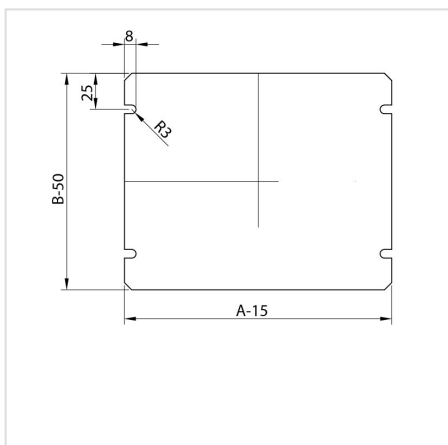

PO - Asennuslevy OZ kaappiin

HOME > KATEGORIA > SISÄPUOLISET RAKENNEJÄRJESTELMÄT > PO - ASENNUSLEVY OZ-KAAPPIIN

Käytetään sähkölaitteiden asentamiseen, kiinnitetty sisäpuolisiin rei'itettyihin kulmaprofiileihin. Valmistettu 2 mm paksuisesta sinkitystä teräslevystä.

GALERIA PRODUKTU WRAZ Z PRZYKŁADOWYMI REALIZACJAMI

Järj. Kuvaus - Luettelonumero
keskuskaapin koko (leveys x korkeus, mm)

1	PO - 150 × 150	106-101
2	PO - 200 × 150	106-102
3	PO - 200 × 200	106-103
4	PO - 200 × 250	106-104
5	PO - 250 × 250	106-105
6	PO - 250 × 300	106-106
7	PO - 300 × 300	106-107
8	PO - 400 × 300	106-108