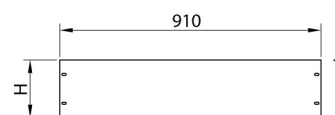

Płyty montażowe ZDA