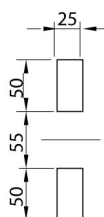

OTWÓR POD RS300