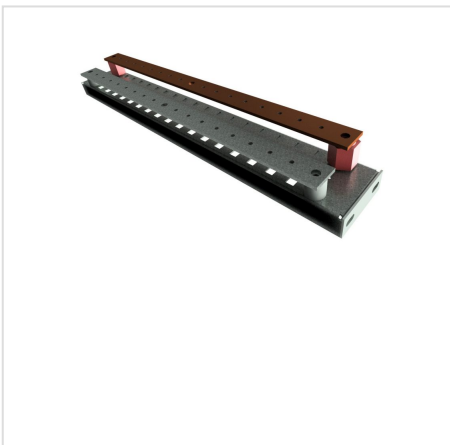

SL U/E - Maadoituslistajärjestelmä, suojaus tai nollaus RSB , SZB ja RR kaappeihin

HOME > KATEGORIA > SISÄPUOLISET RAKENNEJÄRJESTELMÄT > SL-U/E - MAADOITUSLISTAJÄRJESTELMÄ, SUOJAUS TAI NOLLAUS RSB-, SZB JA RR-KAAPPEIHIN

Käytetään varmistamaan tiettyjä kaapin ulkopuolisia maadoitusliitäntöjä.

SLU - Maadoituslistajärjestelmä, ·· SEZ - Suojauksen tai nollauksen listajärjestelmä, SLUEZ - Maadoituslistajärjestelmä, suojaus tai nollaus.

Kokonaisuuden koostumus:

SLU Maadoituslista - varustettu M6-kierteisillä rei'illä 25 mm välein, valmistettu lattateräksestä, jonka poikkileikkaus on 4 × 30 mm, sinkitty koneistusten jälkeen, SEZ Suojaus- tai nollauslista - varustettu M6-kierteisillä rei'illä 25 mm välein, valmistettu poikkileikkaukseltaan 4 × 30 mm kuparisesta lattaprofiilista, SLUEZ - On edellä mainittujen osien kokonaisuus: Maadoituslista ja suojaus tai nollauslista asennetaan yhteen etusivun U-profiiliin

GALERIA PRODUKTU WRAZ Z PRZYKŁADOWYMI REALIZACJAMI