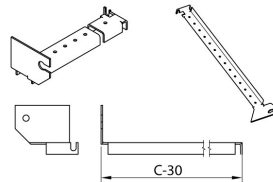

# WRG - Syvyyden säätötuki RSA ja SZA kaappeihin.

HOME > KATEGORIA > KIINNITYSJÄRJESTELMÄ > WRG - SYVYYDEN SÄÄTÖTUKI RSA- JA SZA-KAAPPEIHIN.

Käytetään lisäämään laitteiston asennusmahdollisuuksia RSA- ja SZA-kaappien sisällä. Ennen lopullista lisäosien asennussyvyyden valintaa tarvittavat reiät on kierteitettävä M5-työkälulla. Valmistettu 2 mm paksuisesta sinkitystä teräslevystä tai hiotusta ruostumattomasta teräslevystä.

WRG-ZN - Syvyyden säätötuki sinkitystä teräslevystä;

WRG-OH - Syvyydensäätötuki ruostumattomasta teräksestä AISI 304 (1.4301).

### REGULACJA GŁĘBOKOŚCI RSA

DLA 1. OBUDOWY:  
2szt. LEWE + 2szt. PRAWO

<b>Järj. Kuvaus -</b>	<b>Luettelonumero</b>	<b>Luettelonumero</b>
<b>keskusaapin koko (syvyys, mm)</b>	<b>WRG-ZN</b>	<b>WRG-OH</b>
1 WRG - 210	914-013	901-001
2 WRG - 250	914-014	901-002
3 WRG - 300	914-015	901-003
4 WRG - 400	914-017	901-004